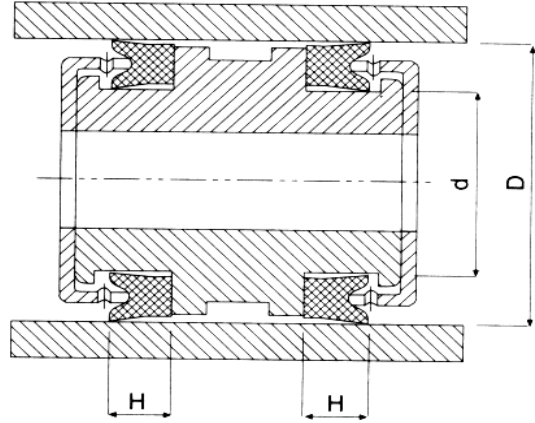

OZNAKA	VGRADNA MERA		
	D	d	O-ring

OZNAKA	VGRADNA MERA		
	D	d	O-ring

H02

OZNAKA	VGRADNA MERA		
	D	d	O-ring

OZNAKA	VGRADNA MERA		
	D	d	O-ring

HGIR

D nominale	Tolleranze sulle dimensioni nominali		
	d	D	H
4 ÷ 18,90	ISO - h 8	ISO - h 9	+0,20 - 0,00
19 ÷ 199,90			
200 ÷ 650,00			