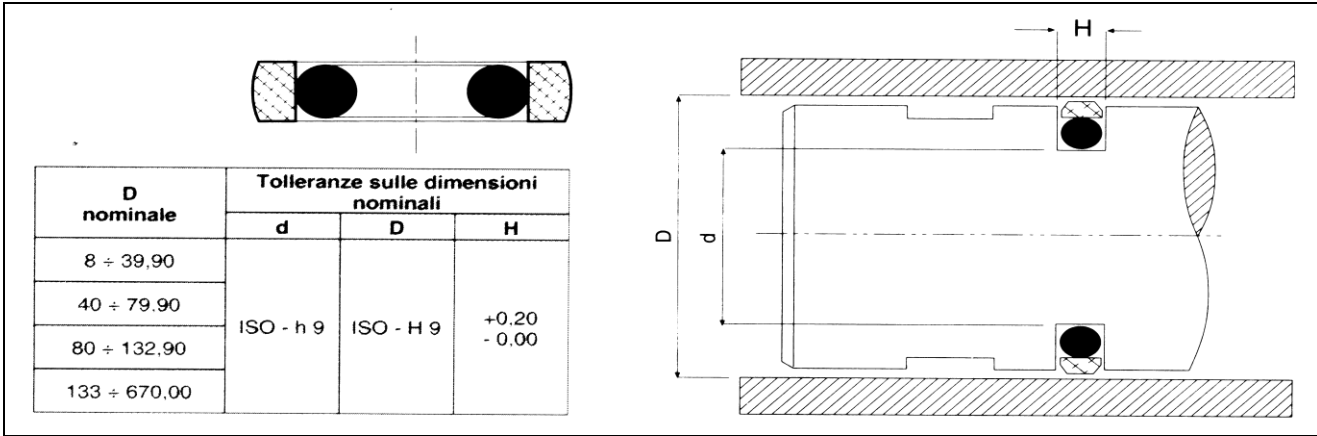

HGER

OZNAKA	VGRADNA MERA			
	d	D	H	O-ring

OZNAKA	VGRADNA MERA			
	d	D	H	O-ring