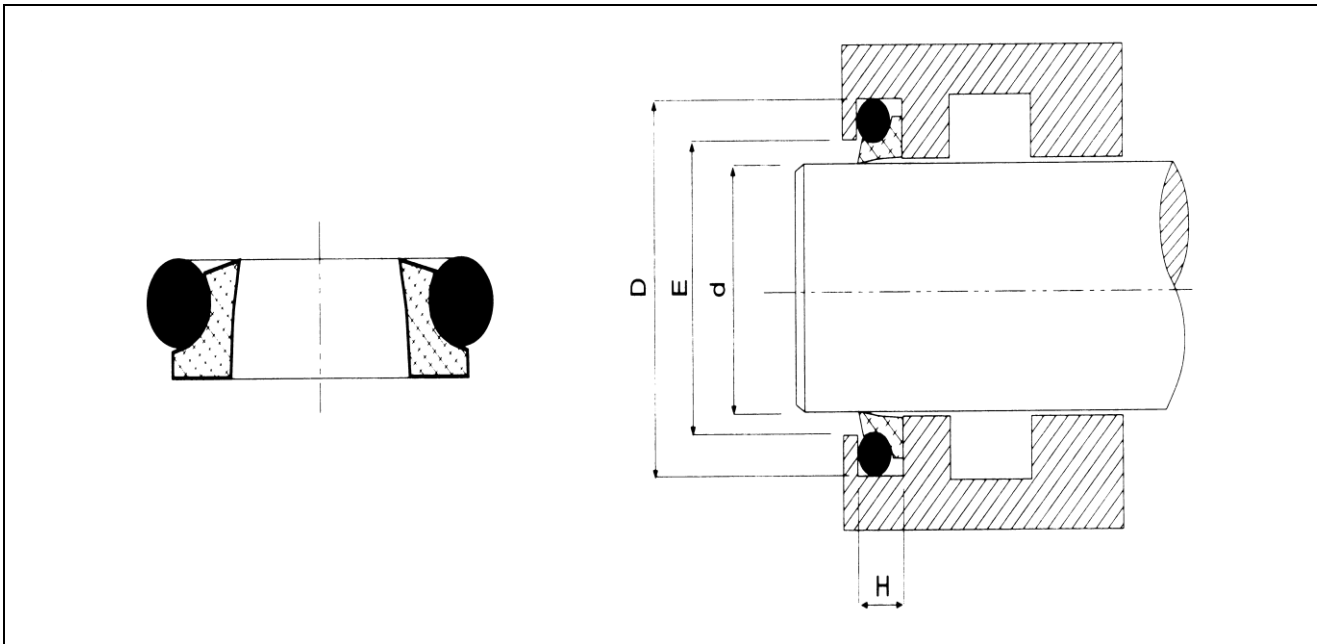

HGHR

OZNAKA	VGRADNA MERA				
	d	D	H	E	O-ring

OZNAKA	VGRADNA MERA				
	d	D	H	E	O-ring