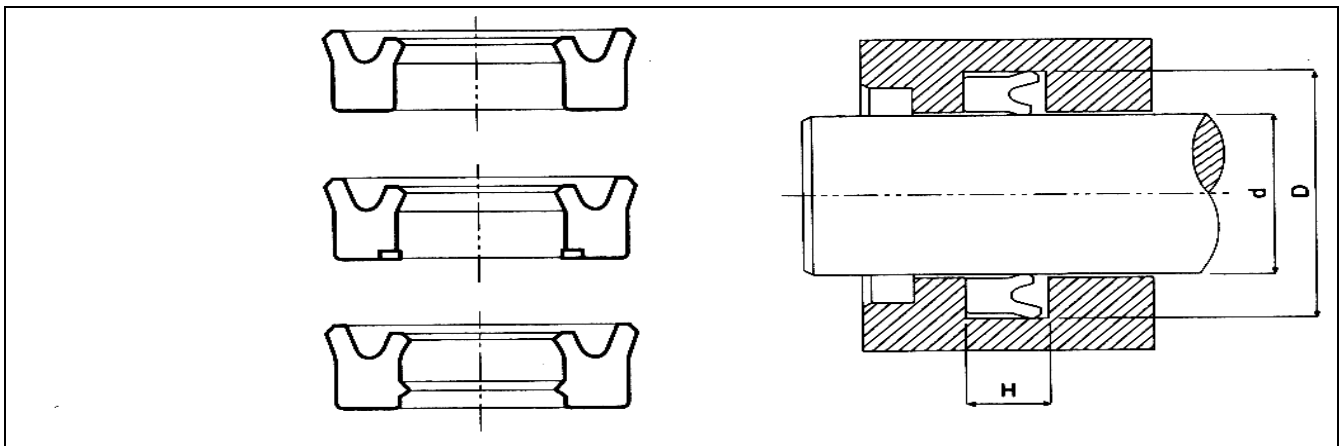

HTTI, HTTI/L

OZNAKA	VGRADNA MERA		
	d	D	H

OZNAKA	VGRADNA MERA		
	d	D	H