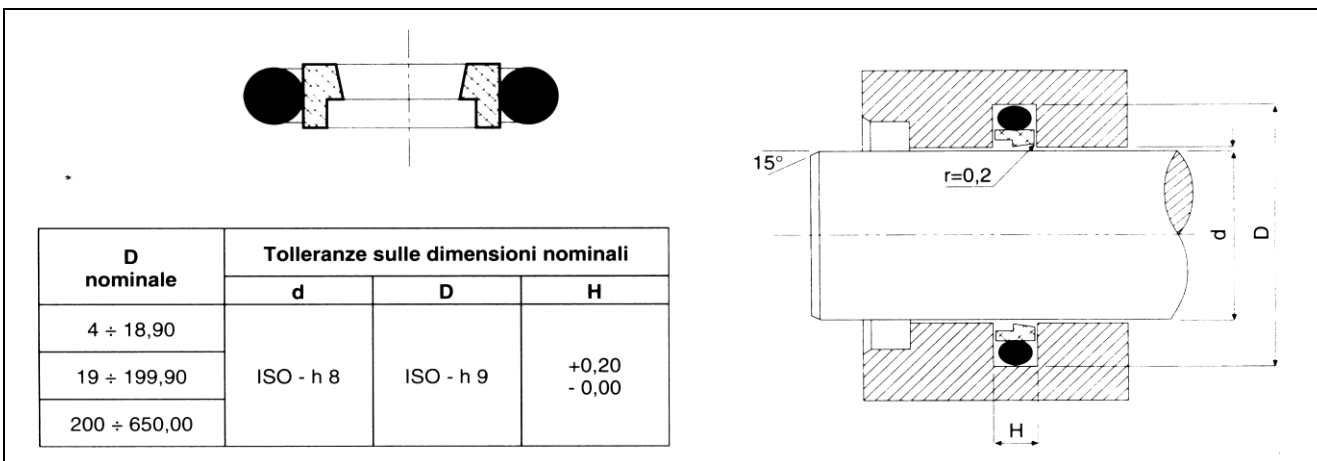

OZNAKA	VGRADNA MERA		
	D	d	O-ring

OZNAKA	VGRADNA MERA		
	D	d	O-ring

H02

OZNAKA	VGRADNA MERA		
	D	d	O-ring

OZNAKA	VGRADNA MERA		
	D	d	O-ring

HGIR

D nominale	Tolleranze sulle dimensioni nominali		
	d	D	H
4 ÷ 18,90	ISO - h 8	ISO - h 9	+0,20 - 0,00
19 ÷ 199,90			
200 ÷ 650,00			