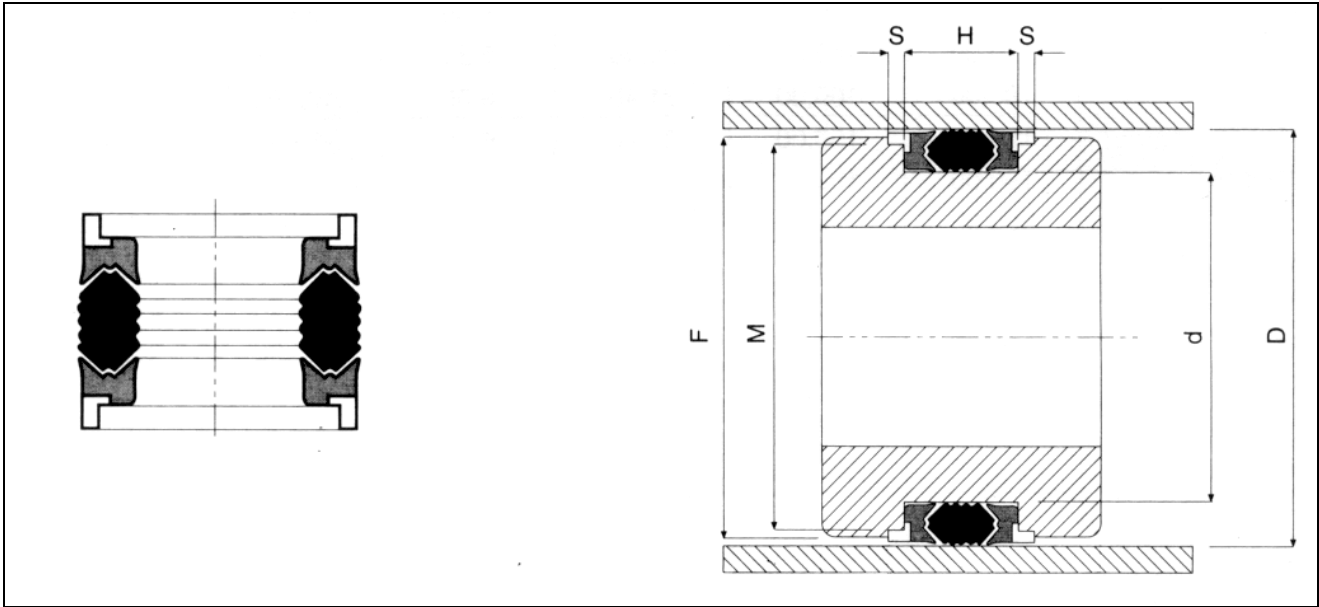

HPDE

OZNAKA	VGRADNA MERA					
	D	d	H	S	M	F

HTGU, HTRU, HOR