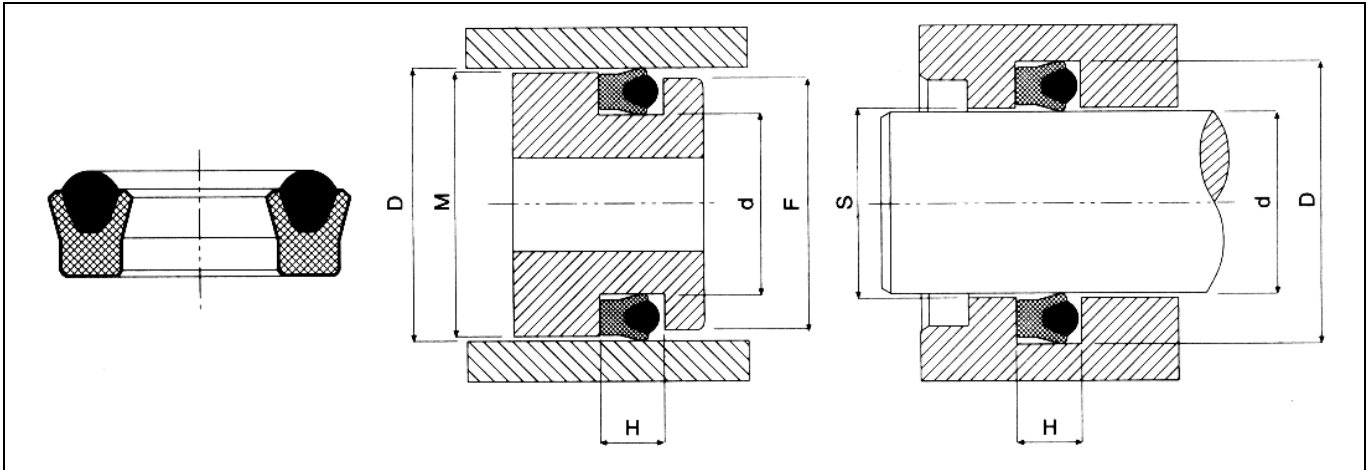

HTGO

OZNAKA	VGRADNA MERA			
	d	D	H	M

OZNAKA	VGRADNA MERA			
	d	D	H	M