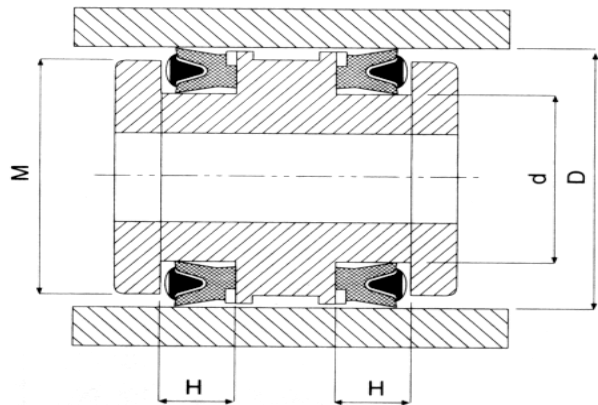

OZNAKA	VGRADNA MERA		
	D	d	O-ring

OZNAKA	VGRADNA MERA		
	D	d	O-ring

H02

OZNAKA	VGRADNA MERA		
	D	d	O-ring

OZNAKA	VGRADNA MERA		
	D	d	O-ring

HGIR

D nominale	Tolleranze sulle dimensioni nominali		
	d	D	H
4 ÷ 18,90	ISO - h 8	ISO - h 9	+0,20 - 0,00
19 ÷ 199,90			
200 ÷ 650,00			