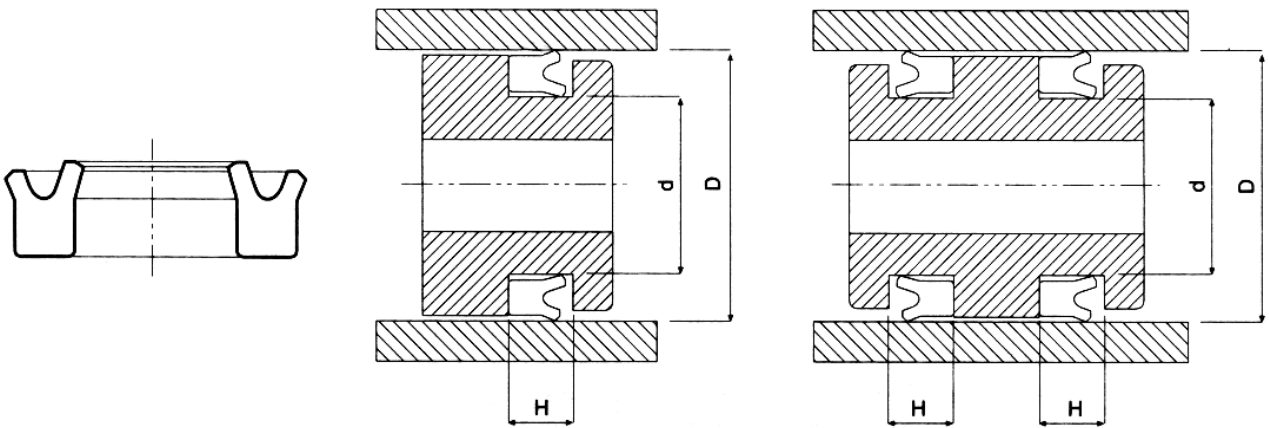

HTTE

OZNAKA	VGRADNA MERA			
	d	D	H	L

OZNAKA	VGRADNA MERA			
	d	D	H	L

HGHK

HGHP