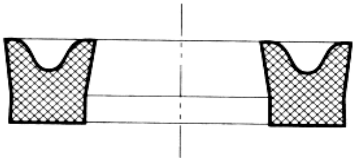

OZNAKA	VGRADNA MERA		
	D	d	O-ring

OZNAKA	VGRADNA MERA		
	D	d	O-ring

H02

OZNAKA	VGRADNA MERA		
	D	d	O-ring

OZNAKA	VGRADNA MERA		
	D	d	O-ring

HGIR

D nominale	Tolleranze sulle dimensioni nominali		
	d	D	H
4 ÷ 18,90	ISO - h 8	ISO - h 9	+0,20 - 0,00
19 ÷ 199,90			
200 ÷ 650,00			