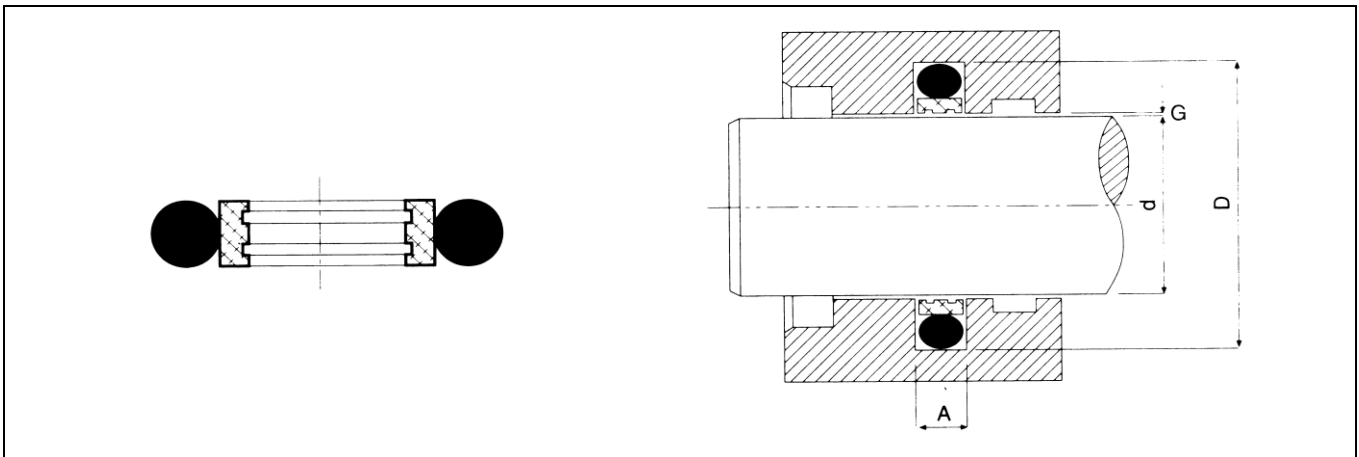

OZNAKA	VGRADNA MERA		
	D	d	O-ring

OZNAKA	VGRADNA MERA		
	D	d	O-ring

H02

OZNAKA	VGRADNA MERA		
	D	d	O-ring

OZNAKA	VGRADNA MERA		
	D	d	O-ring

HGIR

D nominale	Tolleranze sulle dimensioni nominali		
	d	D	H
4 ÷ 18,90	ISO - h 8	ISO - h 9	+0,20 - 0,00
19 ÷ 199,90			
200 ÷ 650,00			