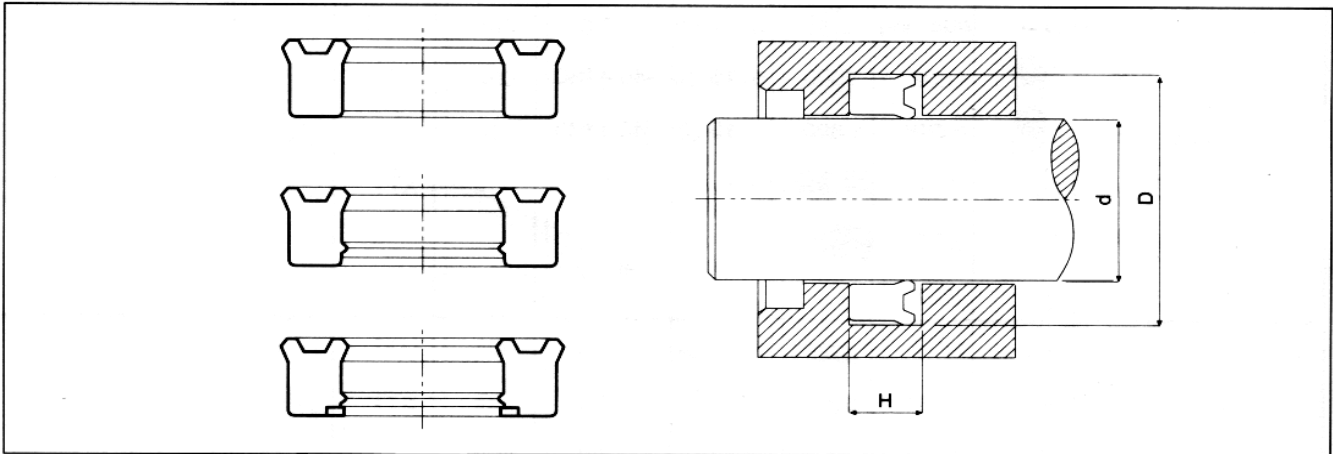

HTTS, HTTS/L

OZNAKA	VGRADNA MERA		
	d	D	H

OZNAKA	VGRADNA MERA		
	d	D	H