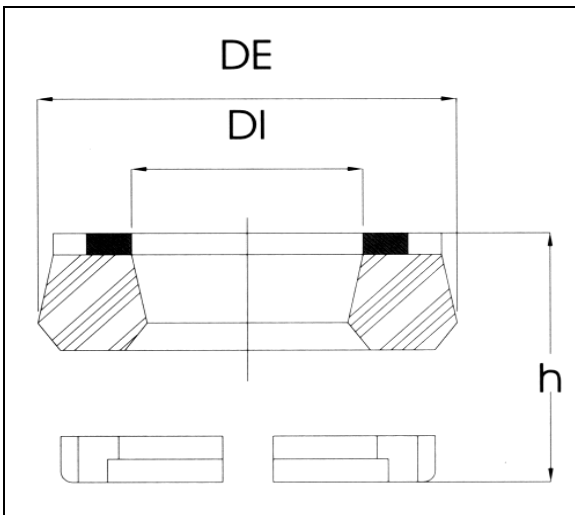

HGHK

HGKS

HTSE, HTSE/AI

OZNAKA	VGRADNA MERA			
	D	d	H	M

OZNAKA	VGRADNA MERA			
	D	d	H	M

OZNAKA	VGRADNA MERA		
	DI	DE	h