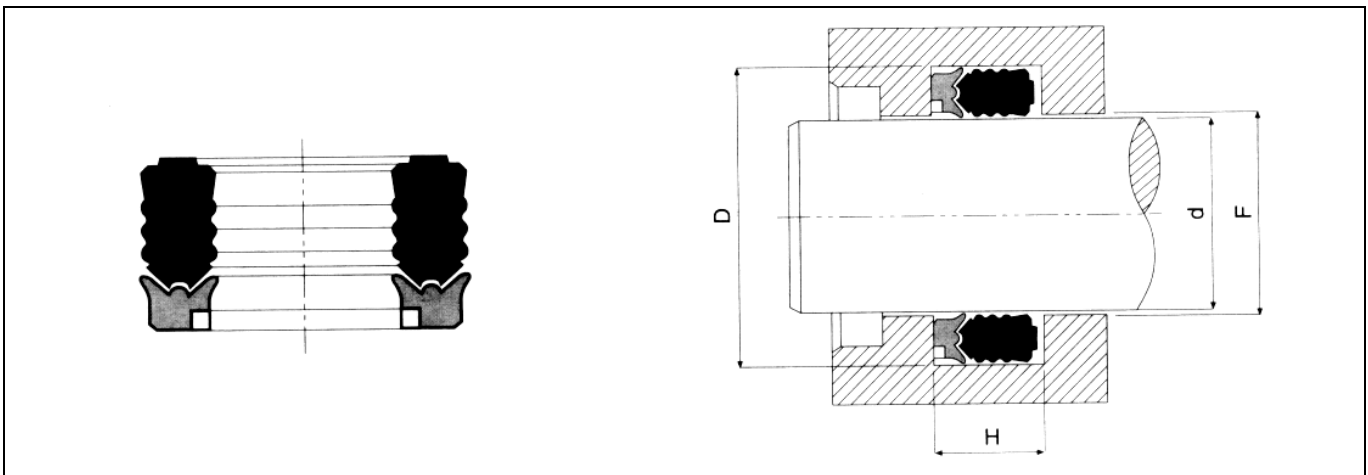

HPSE

OZNAKA	VGRADNA MERA			
	d	D	H	F

OZNAKA	VGRADNA MERA			
	d	D	H	F