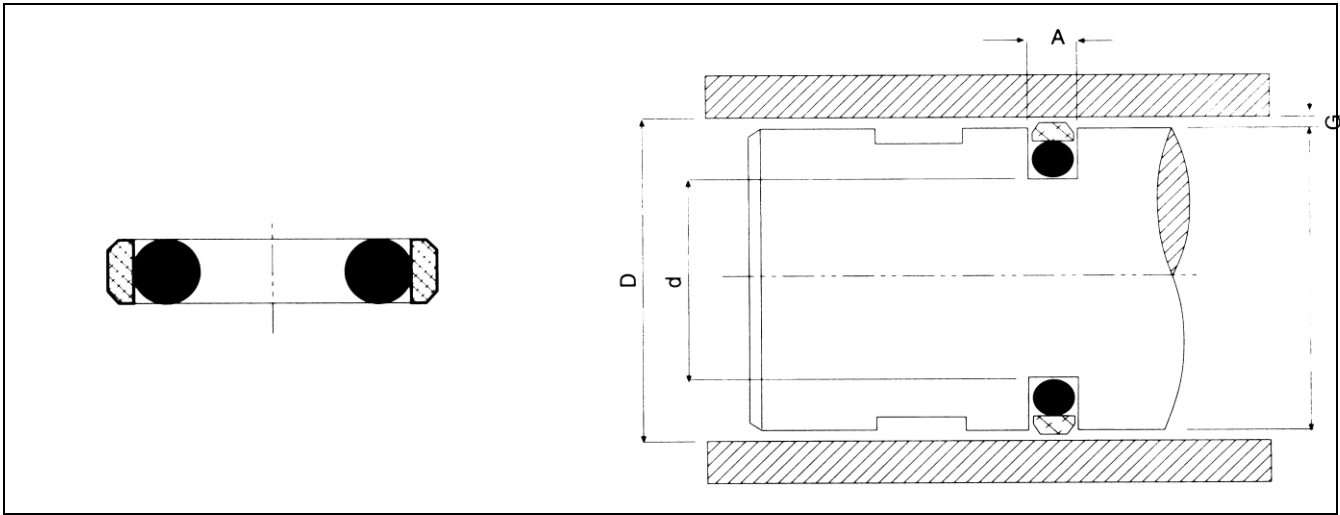

OZNAKA	VGRADNA MERA		
	D	d	O-ring

OZNAKA	VGRADNA MERA		
	D	d	O-ring

H02

OZNAKA	VGRADNA MERA		
	D	d	O-ring

OZNAKA	VGRADNA MERA		
	D	d	O-ring

HGIR

D nominale	Tolleranze sulle dimensioni nominali		
	d	D	H
4 ÷ 18,90	ISO - h 8	ISO - h 9	+0,20 - 0,00
19 ÷ 199,90			
200 ÷ 650,00			