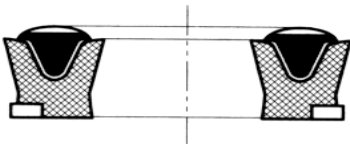

OZNAKA	VGRADNA MERA		
	D	d	O-ring

OZNAKA	VGRADNA MERA		
	D	d	O-ring

H02

OZNAKA	VGRADNA MERA		
	D	d	O-ring

OZNAKA	VGRADNA MERA		
	D	d	O-ring

HGIR

D nominale	Tolleranze sulle dimensioni nominali		
	d	D	H
4 ÷ 18,90	ISO - h 8	ISO - h 9	+0,20 - 0,00
19 ÷ 199,90			
200 ÷ 650,00			