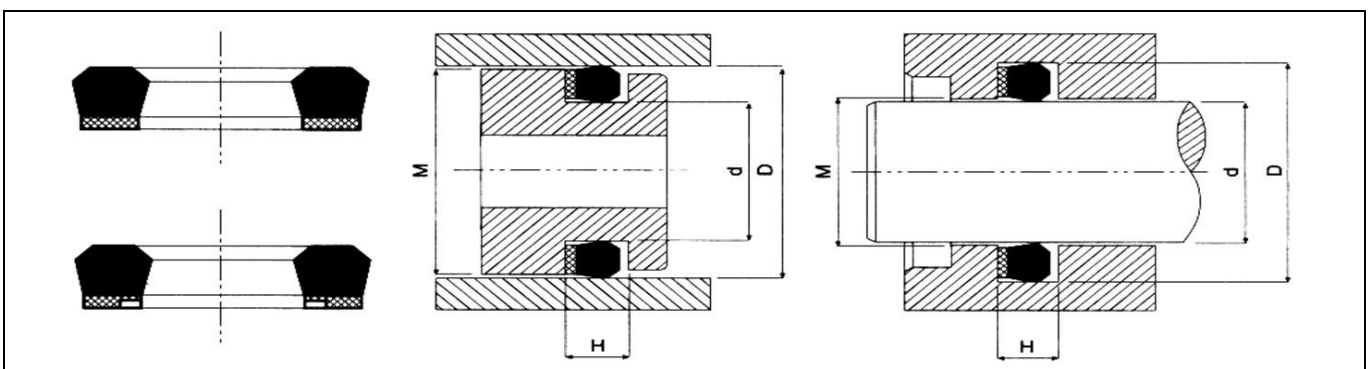

HTSE, HTSE/AI

OZNAKA	VGRADNA MERA			
	D	d	H	M

OZNAKA	VGRADNA MERA			
	D	d	H	M

OZNAKA	VGRADNA MERA		
	DI	DE	h