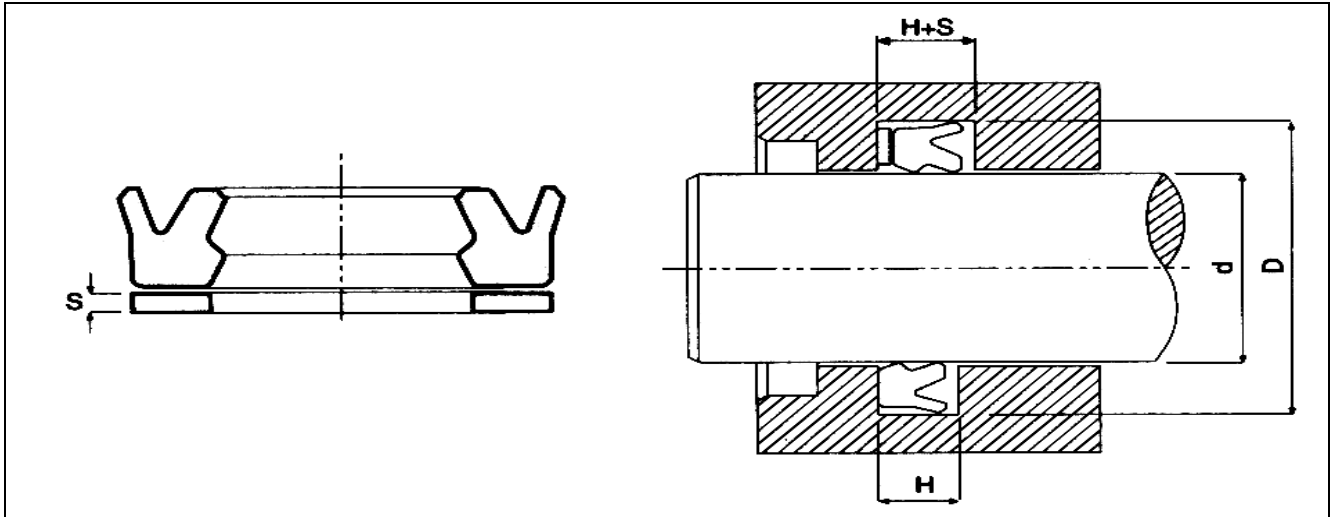

HTT/X

OZNAKA	VGRADNA MERA			
	d	D	H	H+S

OZNAKA	VGRADNA MERA			
	d	D	H	H+S